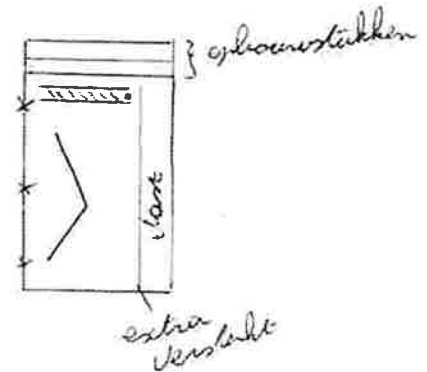

SCHRIJN- & TIMMERWERK
PVC RAMEN & VERANDA'S

B.V.B.A. SARRAZIJN G.

Weststraat 78 - 8434 MIDDELKERKE (Westende)
Tel. 058 23 66 29 — Fax 058 23 13 40

Bruno: 0498 52 48 22
Benry: 0497 42 30 04

CE

KBC 474-1093741-06

Iban: BE85 4741 0937 4106

BIC: KREDBEBB

BTW: BE 0442.442.734

RPR Brugge Afd. Oostende 59.538

Registr. nr. 052.001

Agence La Plage

Distellaan

8434

34

Westende-bad

3/10/2022

PRIJSOFFERTE:

Leveren en plaatsen van witte inkomdeuren. Zeven kamer profiel met inbouwdiepte 82mm.
Voorzien van super isolerende dubbele klare beglazing met U-waarde 1.0 en ecotec afstandshouders.
Glas twee zijden gelaagd.
Bestaande deuren uitbreken en meenemen.

Eerste inkomdeur:
(fietsen)

- -enkel slot
- -witte trekker op plaat
- -kruk aan binnen zijde
- -deurpomp
- -met verluchttingsrooster
- -opbouwstukken aan bovenzijde
- -cilinder te voorzien door opdrachtgever
- -Voor de som van 2.744,00€/stuk.